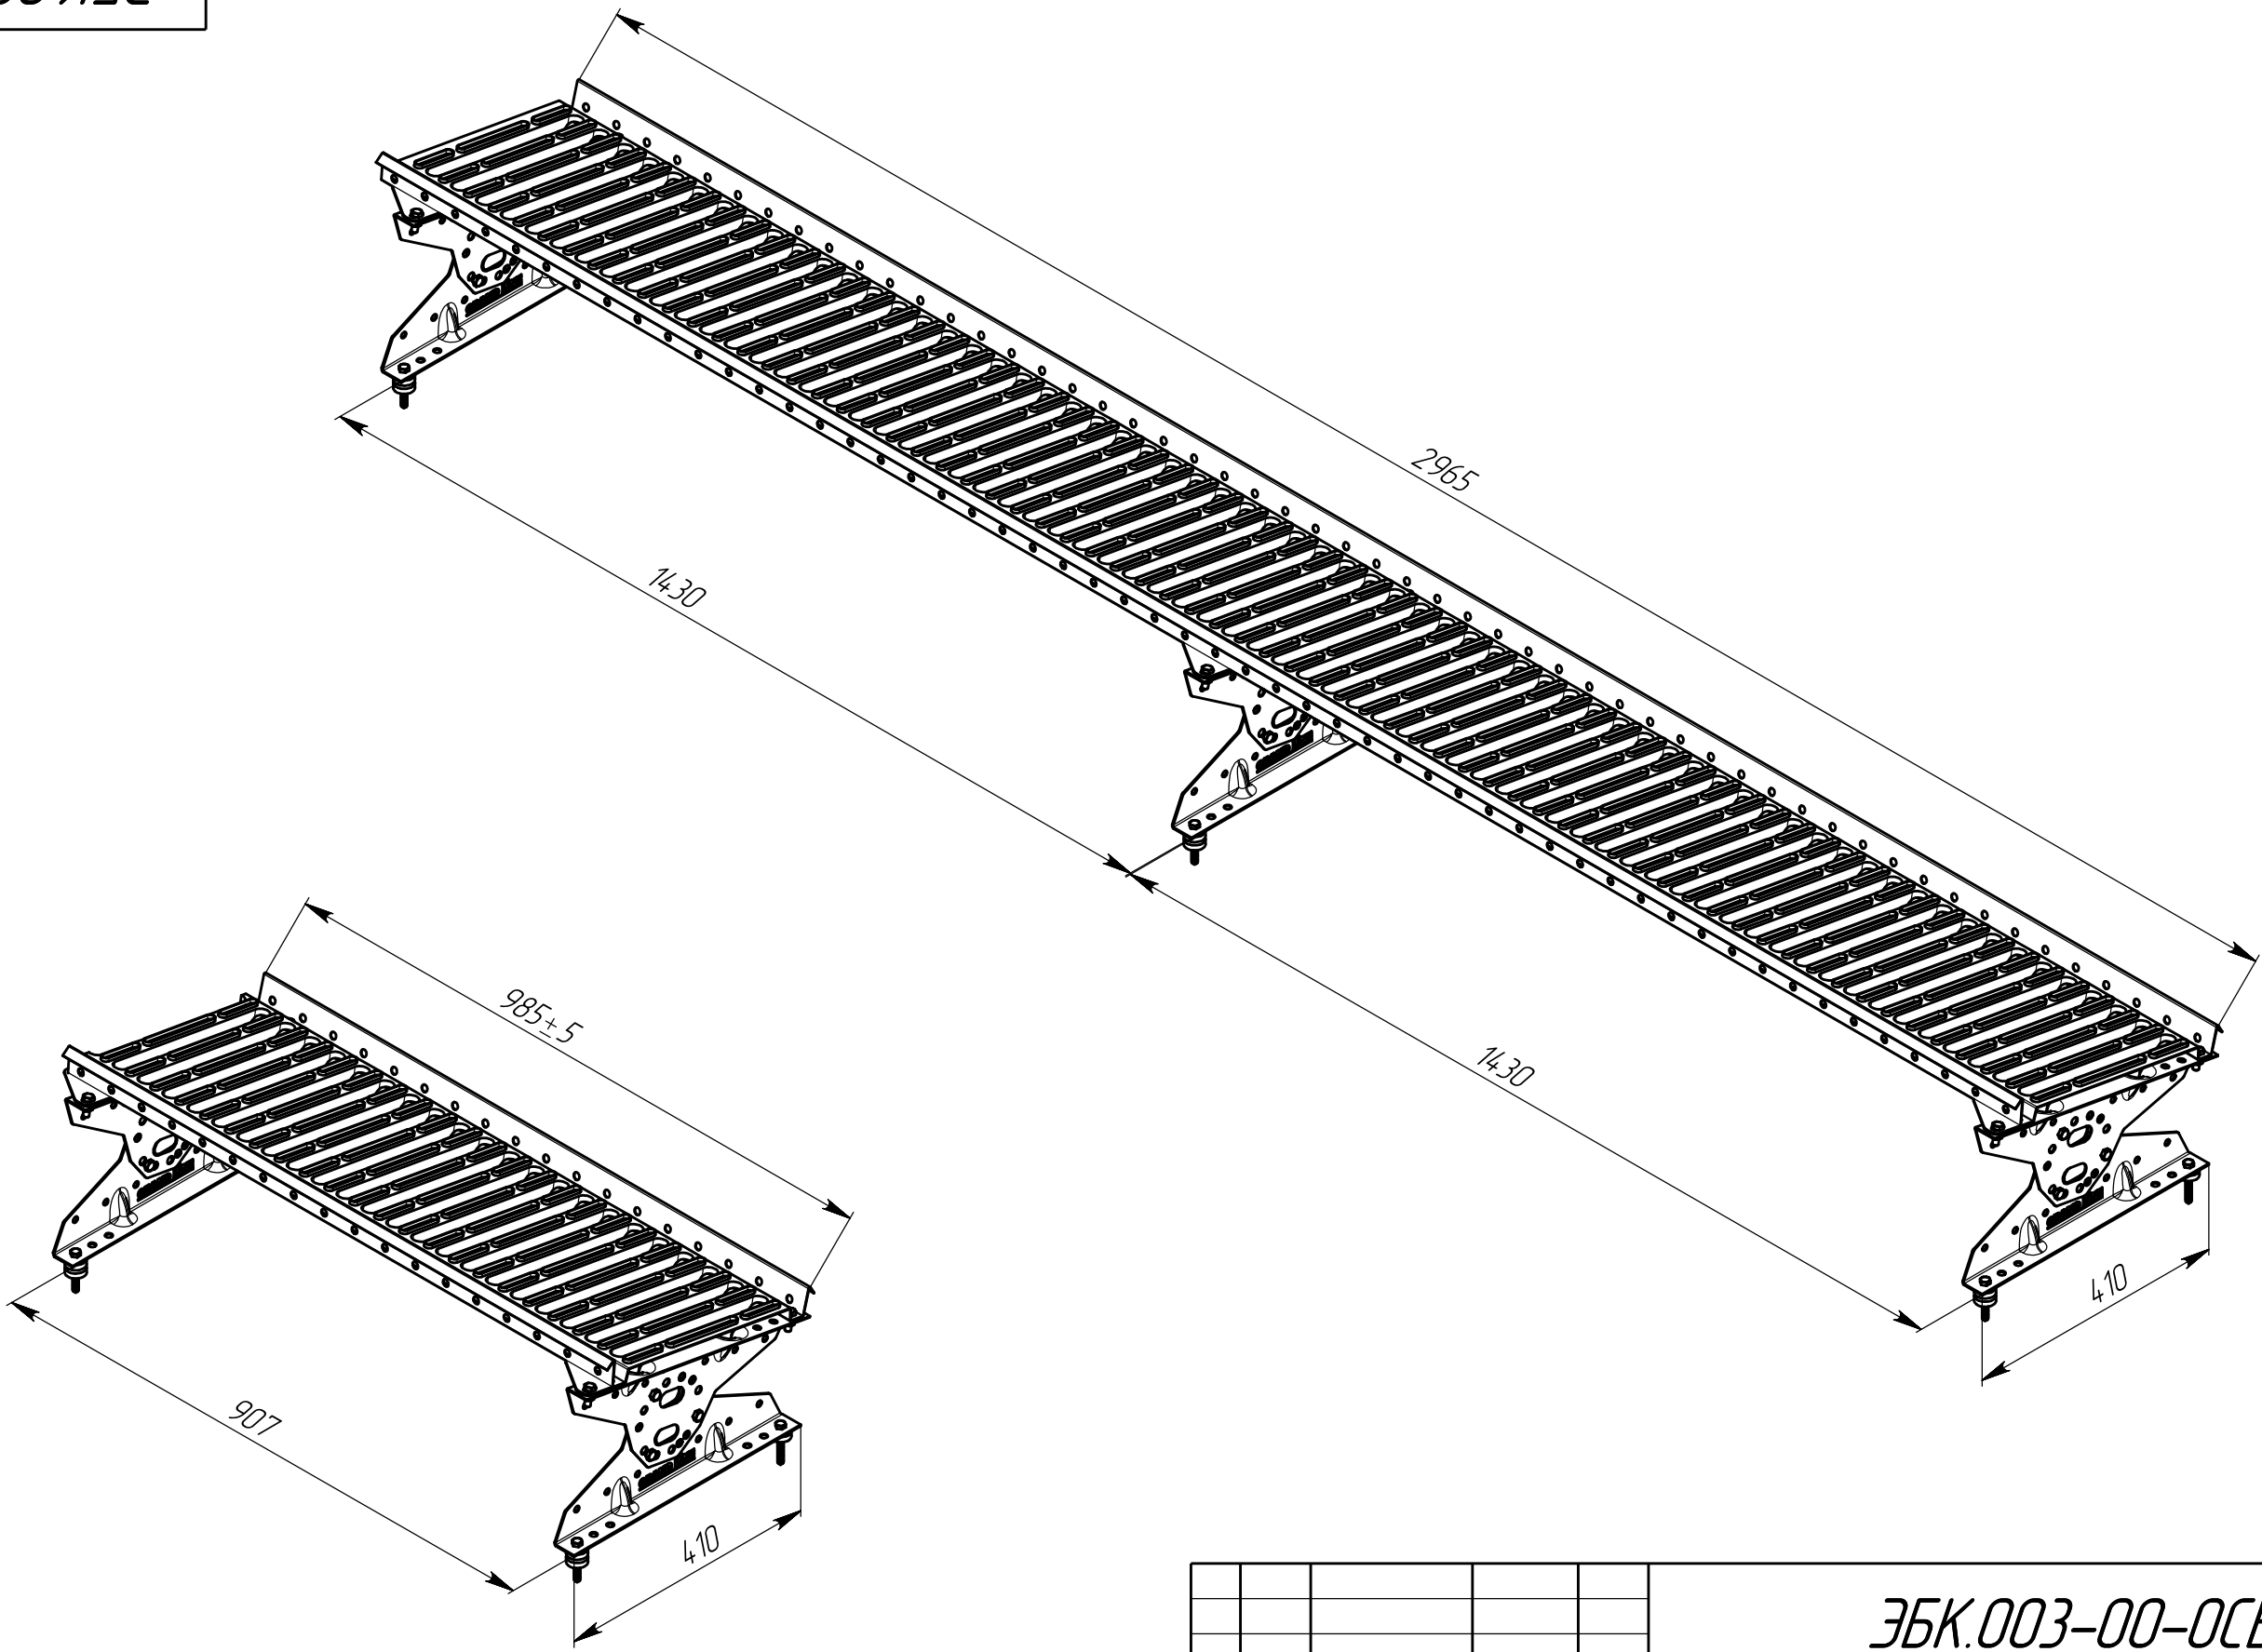

ЭБК.003-00-0СБ

Перв. примен.  
ЭБК.003-00-0

Справ. №

Подп. и дата

Изм. № докл.

Взам. инв. №

Подп. и дата

Инд. № подл.

				<b>ЭБК.003-00-0СБ</b>			
Изм./Лист	№ докум.	Подп.	Дата	<b>Мостик переходной Grand Line</b> Сборочный чертёж	Лист	Масса	Масштаб
Разраб.	Коновалов		4.8.14			-	1:4
Проб.	Кухарук				Лист	Листов 1	
Т. контр.							
Н. контр.	Домнушкина						
Утв.	Кухарук						

**GRAND LINE®**